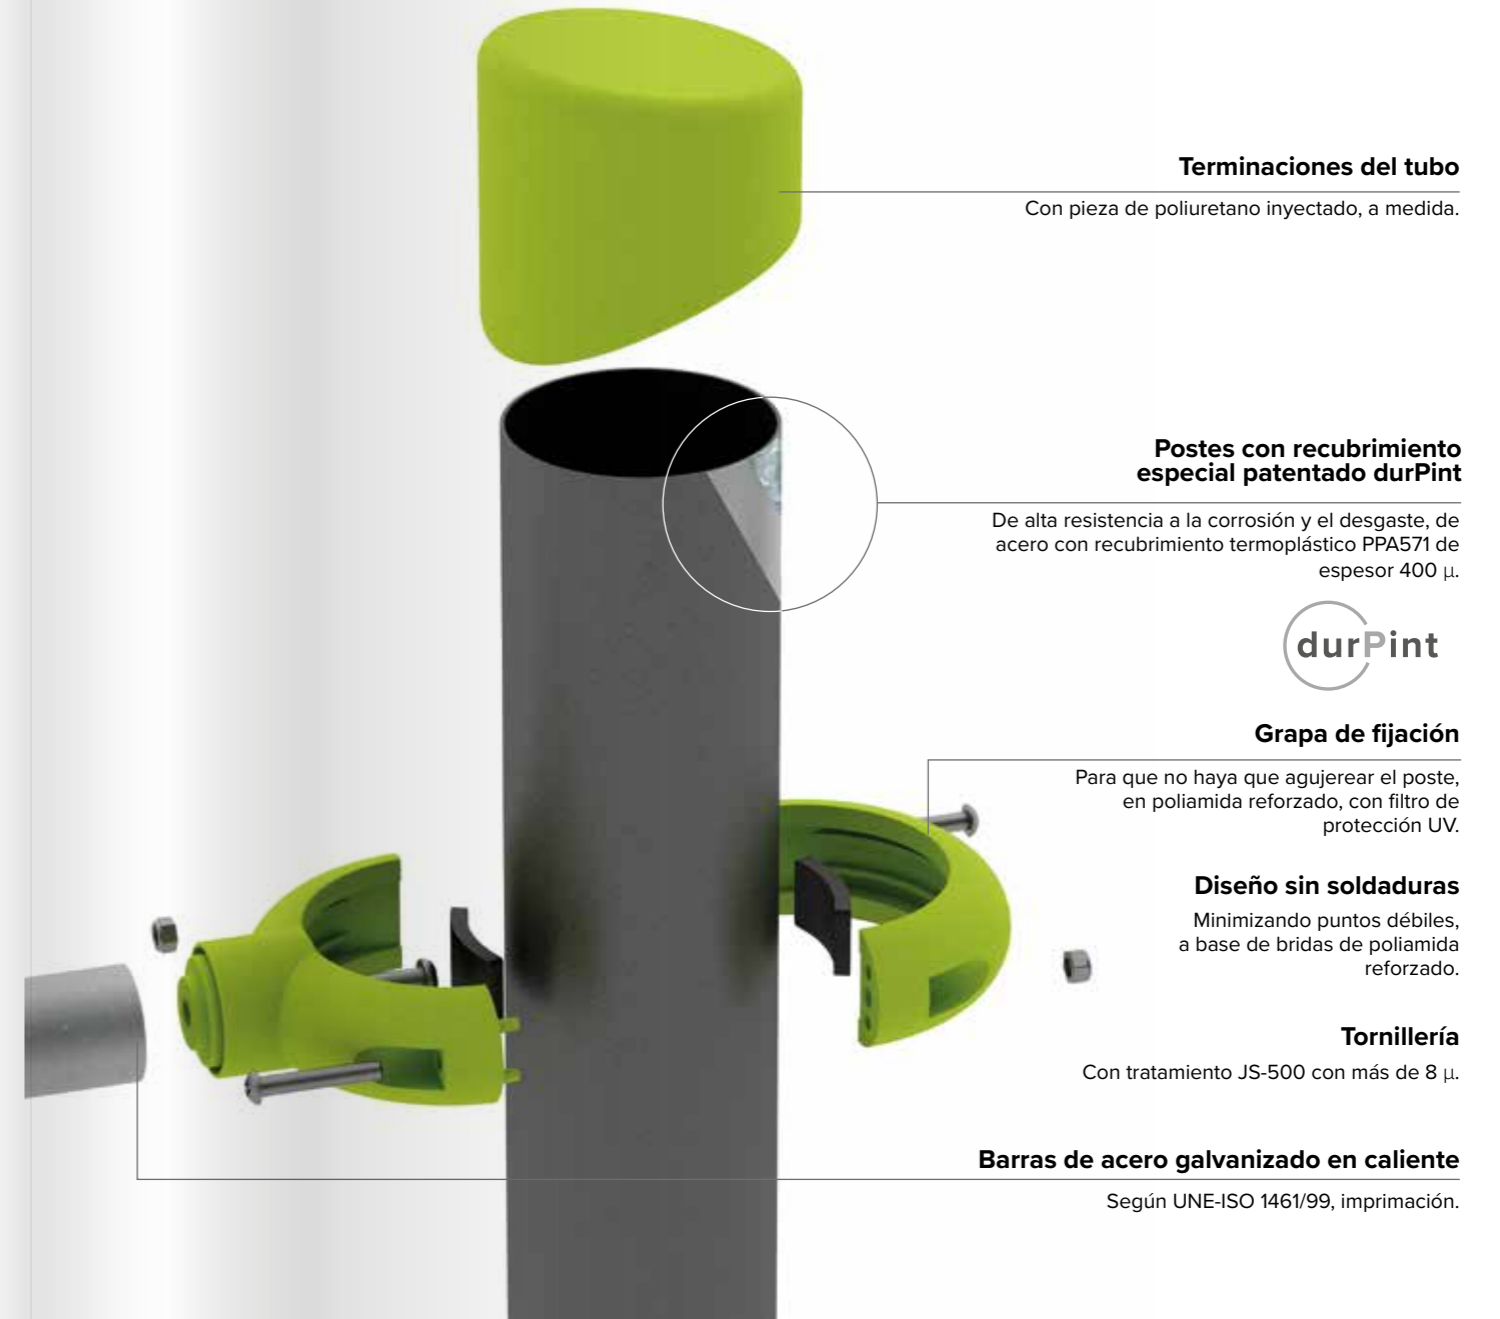

LÍNEA BERNA INCLUSIVA

LÍNEA BERNA DESAFIANTE

LÍNEA BERNA TORRES GRAN FORMATO

Terminaciones del tubo

Con pieza de poliuretano inyectado, a medida.

Postes con recubrimiento especial patentado durPint

De alta resistencia a la corrosión y el desgaste, de acero con recubrimiento termoplástico PPA571 de espesor 400 µ.

Grapa de fijación

Para que no haya que agujerear el poste, en poliamida reforzada, con filtro de protección UV.

Diseño sin soldaduras

Minimizando puntos débiles, a base de bridas de poliamida reforzada.

Tornillería

Con tratamiento JS-500 con más de 8 µ.

Barras de acero galvanizado en caliente

Según UNE-ISO 1461/99, imprimación.