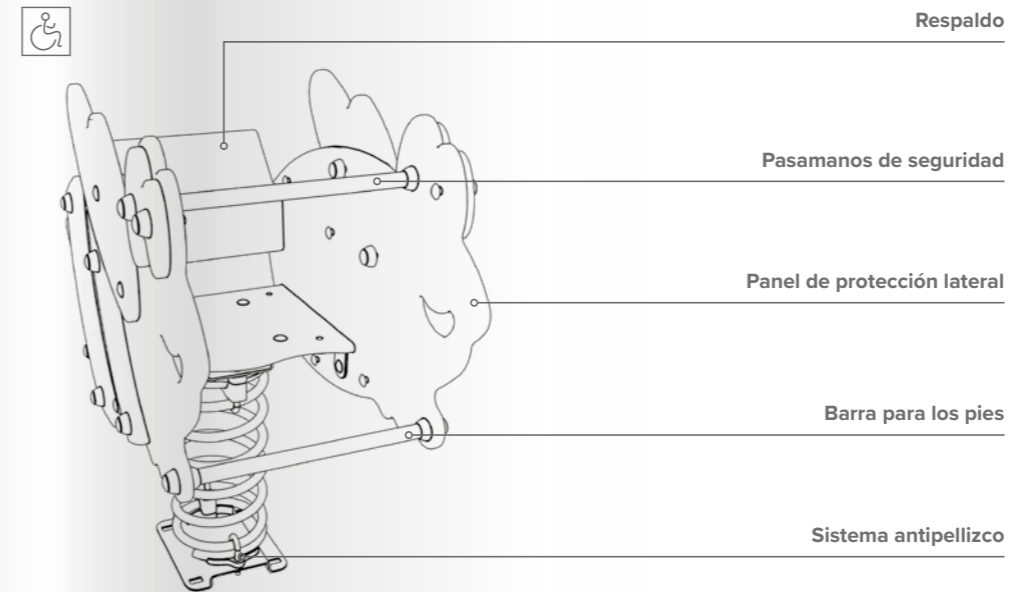

MUELLES

Muelle Adaptado

JFS08D

Muelles simples adaptados para personas con movilidad reducida.

CARRUSELES

Boom

JC16

- +8
- 1
- 600mm
- A x B 760 x 670 x 790mm
- Ø5100mm
20,50m²