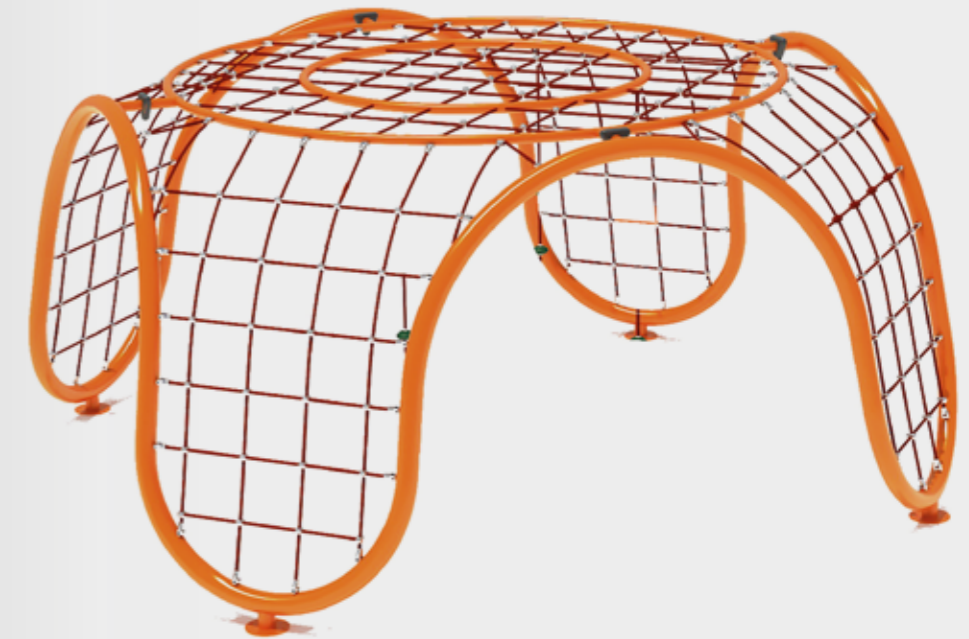

JPVPM25 | JPVPM3 | JPVPM45

- +3

Cuat

PRI5

- +3
- 20
- 2400mm
- A x B 5613 x 5613 x 2400mm
- 8613 x 8613mm
32m²

Complementa tus parques con la valla PUZZLE

Vallado infantil moderno con diseño atractivo y único.
De fácil montaje, los tramos se suministran ya ensamblados