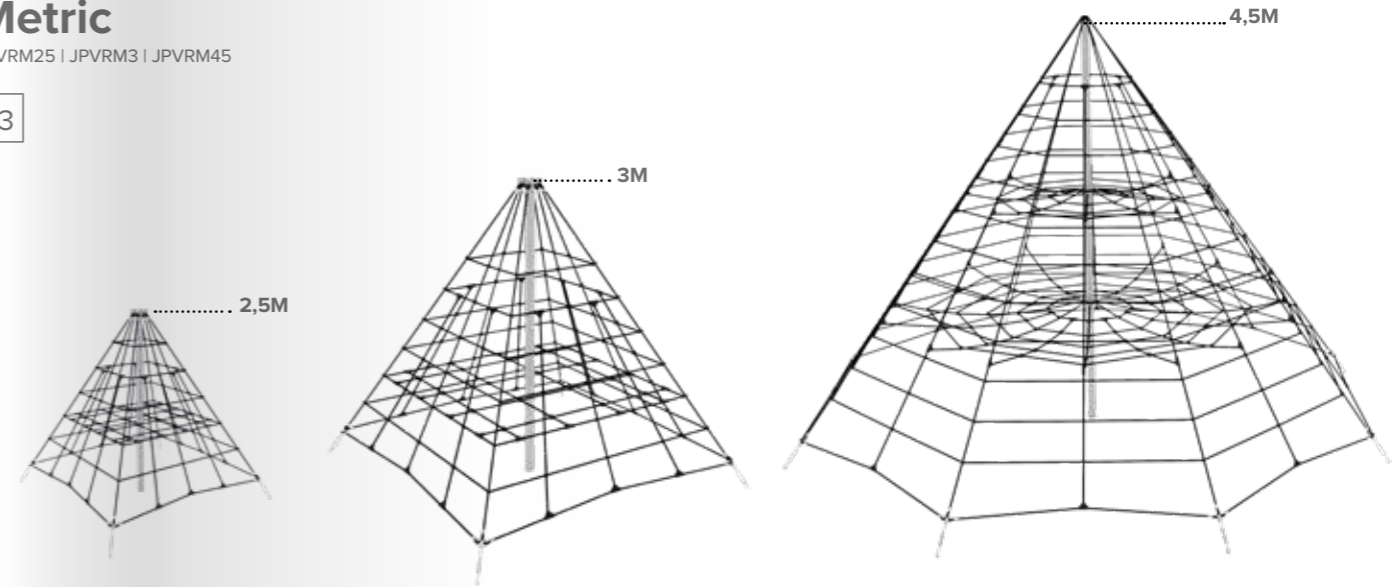

- +1
-
- 2
- m
- A x B 1700 x 620 x 1070mm
- 3900 x 3700mm
15m²

Xilo

JPM6

- +1
-
- 1
- m
- A x B 950 x 530 x 1050mm
- 3550 x 3950mm
14m²

Rumba

JPM7

- +1
-
- 1
- m
- A x B 630 x 890 x 1140mm
- 3900 x 3700mm
15m²

Salsa

JPM9

- +1
-
- 2
- m
- A x B 1180 x 280 x 860mm
- 4200 x 3300mm
14m²

Fono

JPM10

- +1
-
- 2
- m
- A x B 360 x Ø350 x 1400mm
- 4200 x 3300mm
14m²

REDES TRIDIMENSIONALES

Metric

JPVPM25 | JPVPM3 | JPVPM45

- +3

Cuat

PRI5

- +3
- 20
- 2400mm
- A x B 5613 x 5613 x 2400mm
- 8613 x 8613mm
32m²

Complementa tus parques con la valla PUZZLE

Vallado infantil moderno con diseño atractivo y único.
De fácil montaje, los tramos se suministran ya ensamblados