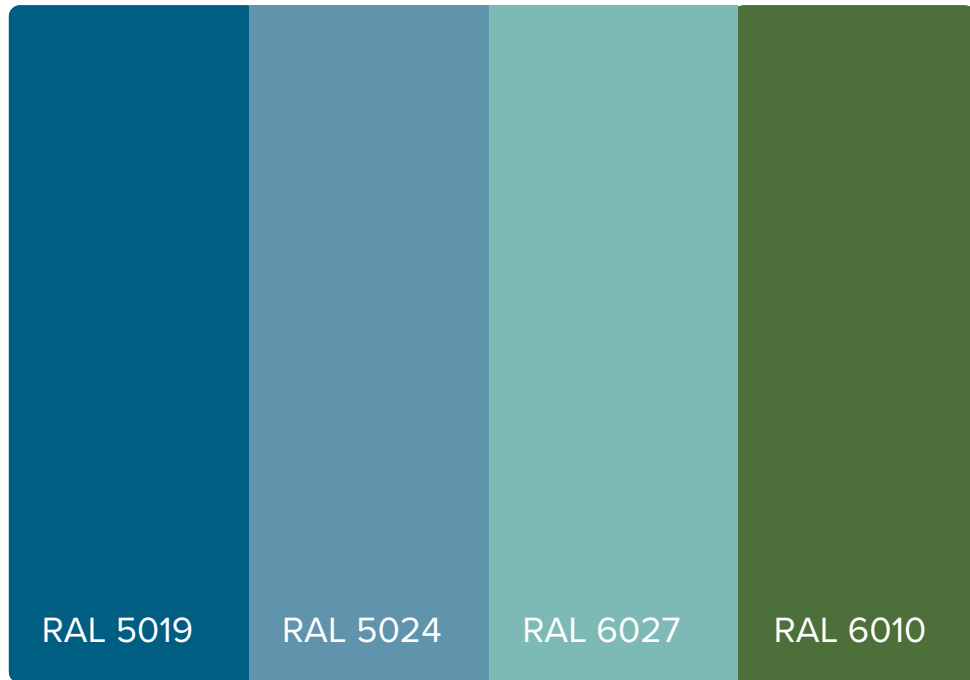

Standard Urban colours (RAL)

Los colores RAL en pantalla pueden diferir del tono real. Úselo solo como referencia

Standard Urban colours (RAL)

Los colores RAL en pantalla pueden diferir del tono real. Úselo solo como referencia

Complementari Urban colours RAL

Los colores RAL en pantalla pueden diferir del tono real. Úselo solo como referencia