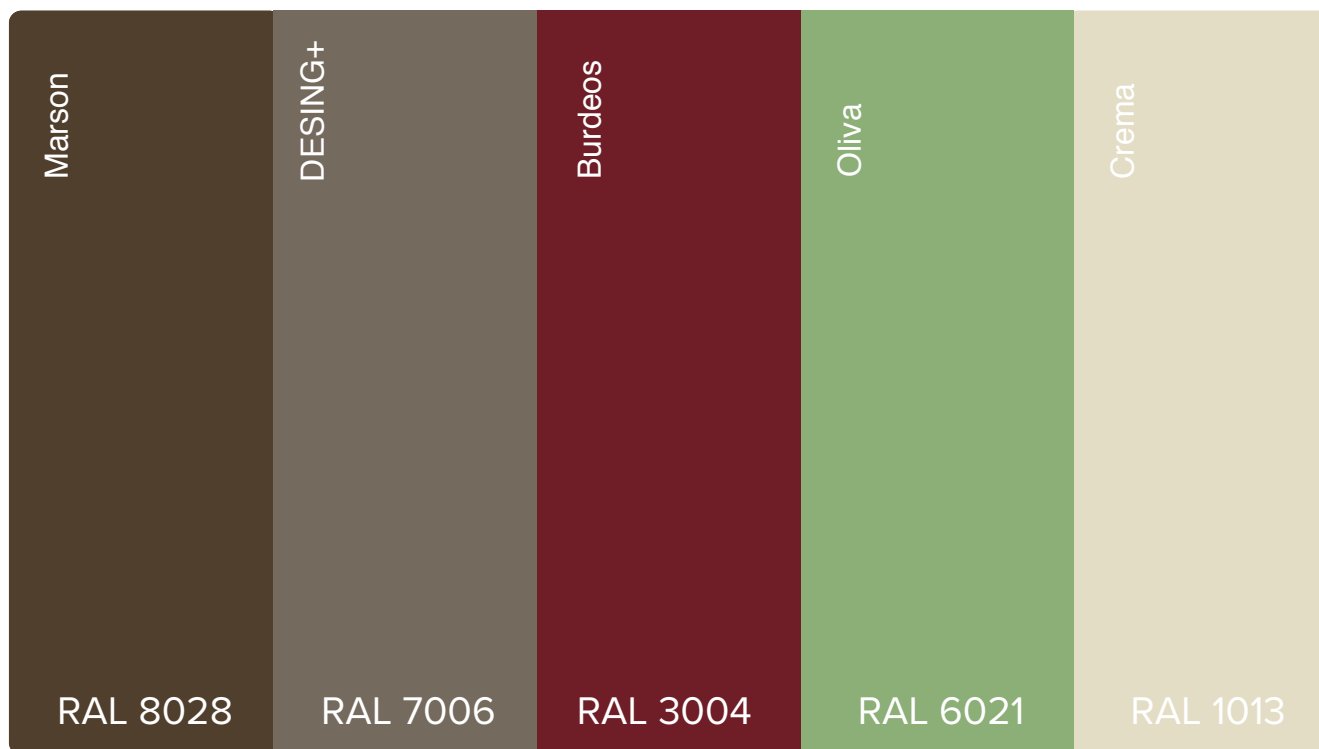

Standard Urban colours (RAL)

Los colores RAL en pantalla pueden diferir del tono real. Úselo solo como referencia

Standard Urban colours (RAL)

Los colores RAL en pantalla pueden diferir del tono real. Úselo solo como referencia

Complementari Urban colours RAL

Los colores RAL en pantalla pueden diferir del tono real. Úselo solo como referencia