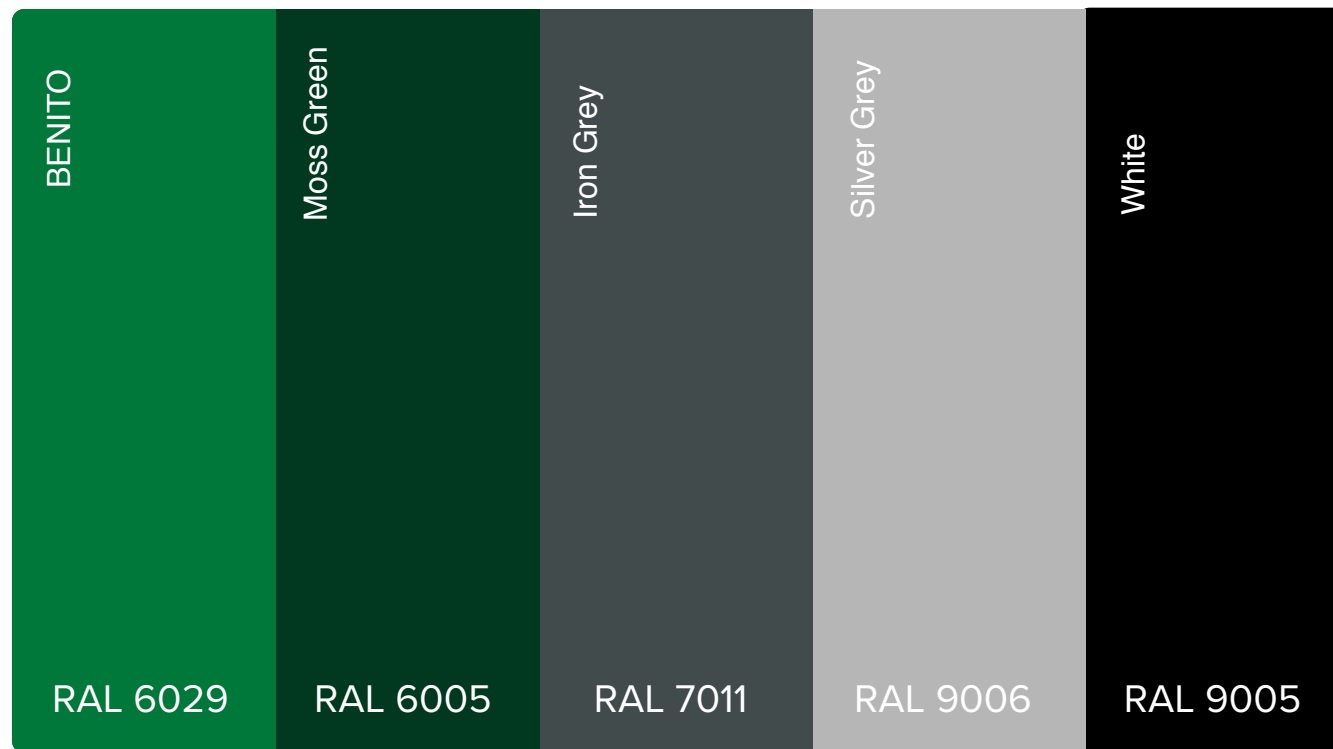

Standard Urban colours (RAL)

Los colores RAL en pantalla pueden diferir del tono real. Úselo solo como referencia

Standard Urban colours (RAL)

Los colores RAL en pantalla pueden diferir del tono real. Úselo solo como referencia

Complementari Urban colours RAL

Los colores RAL en pantalla pueden diferir del tono real. Úselo solo como referencia