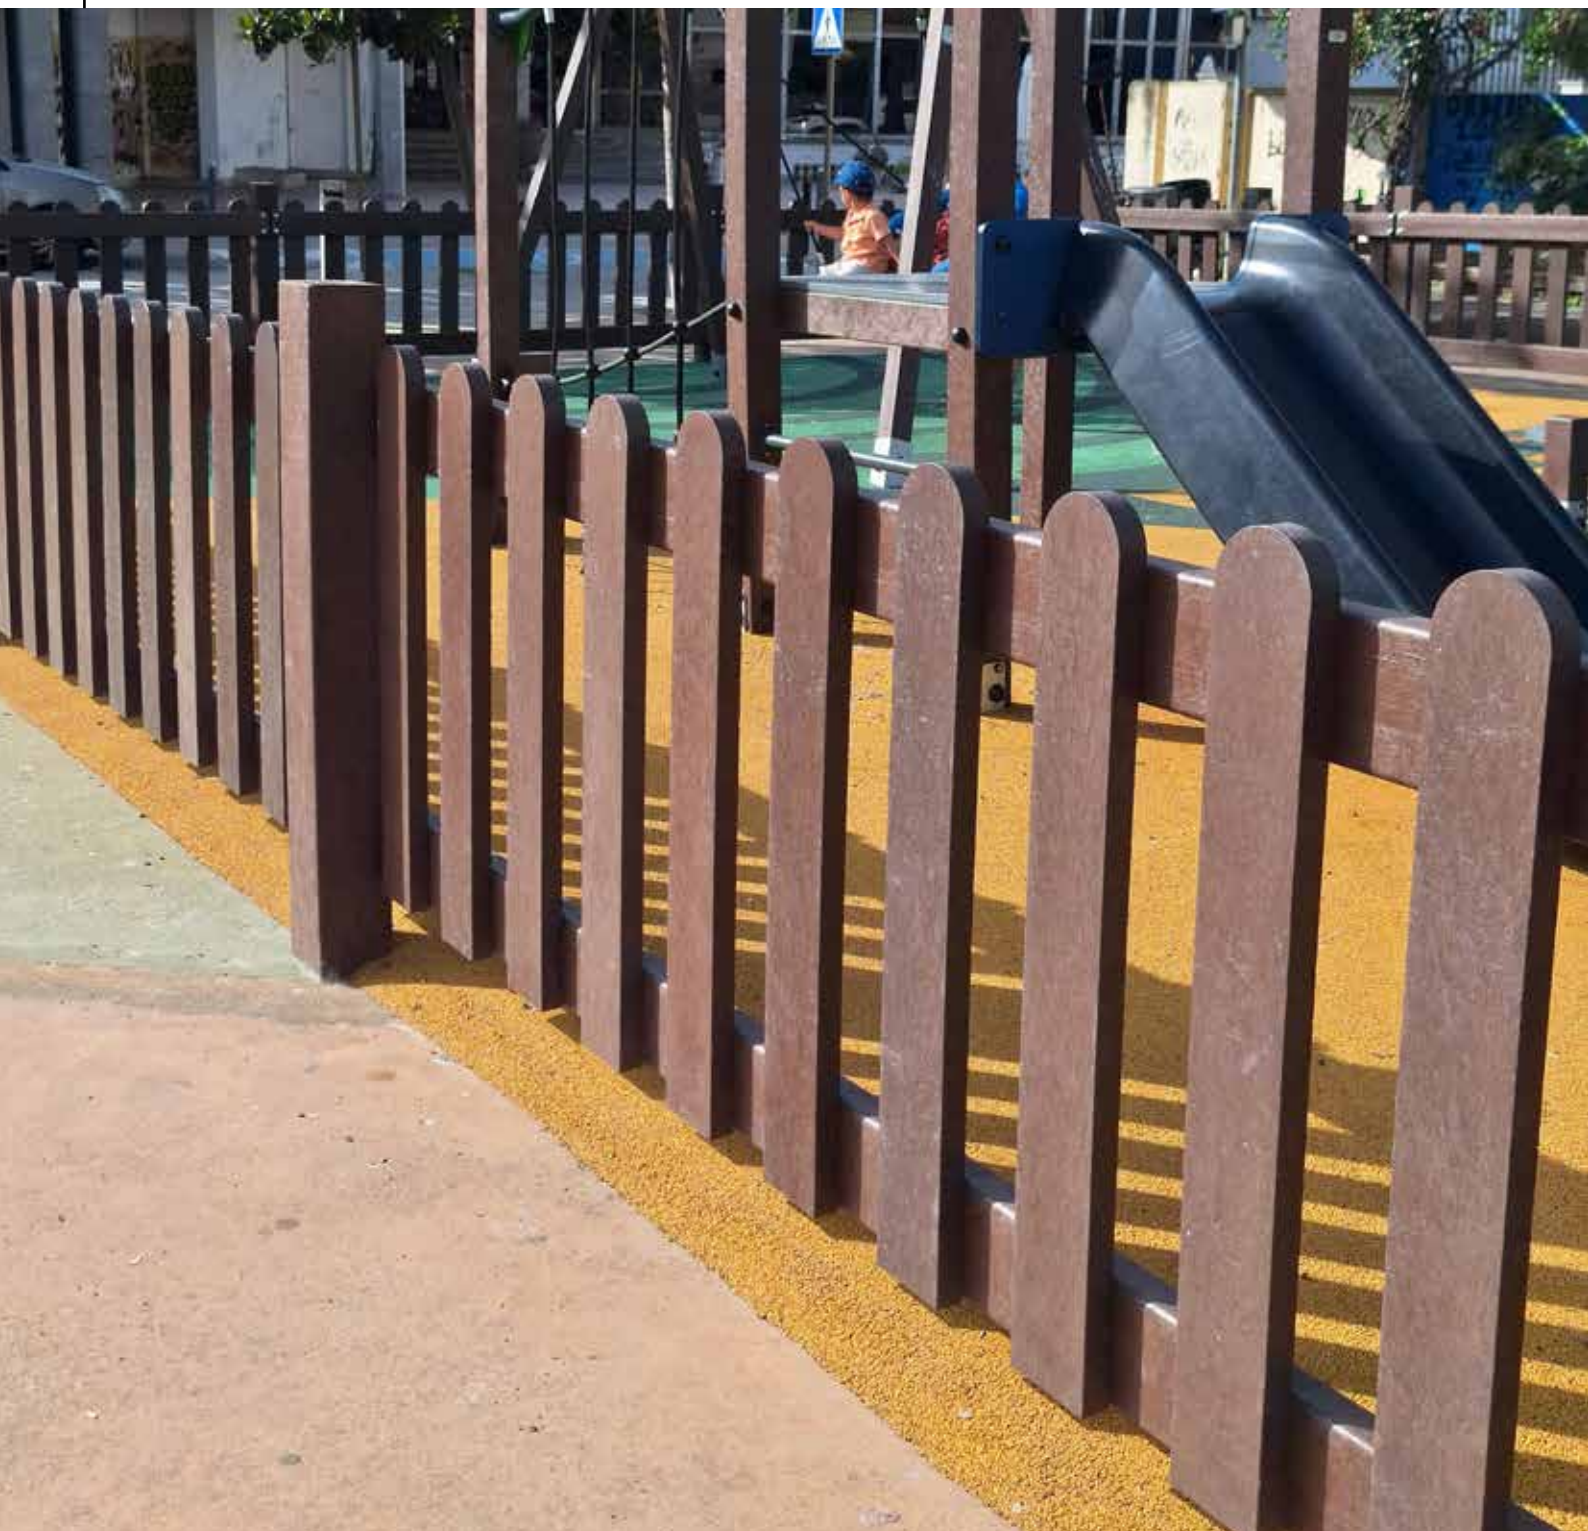

Complementa tus parques con Mobiliario Urbano Rebnew

Valla Reb fabricada en REBNEW, el material más robusto y duradero producido a partir de envases recuperados de la fracción amarilla de la recogida selectiva. Sin mantenimiento.

Escanea el código QR y descubre más proyectos en BENITO EN EL MUNDO.

BENITO

info@benito.com
tel. 93 852 1000