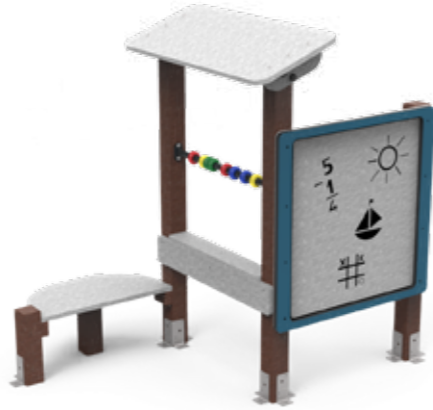

Reb 1

JREB01

- +1
- 5
- 650mm
- A x B 1400 x 1910 x 1830mm
- 4900 x 4400mm
  16,90m²