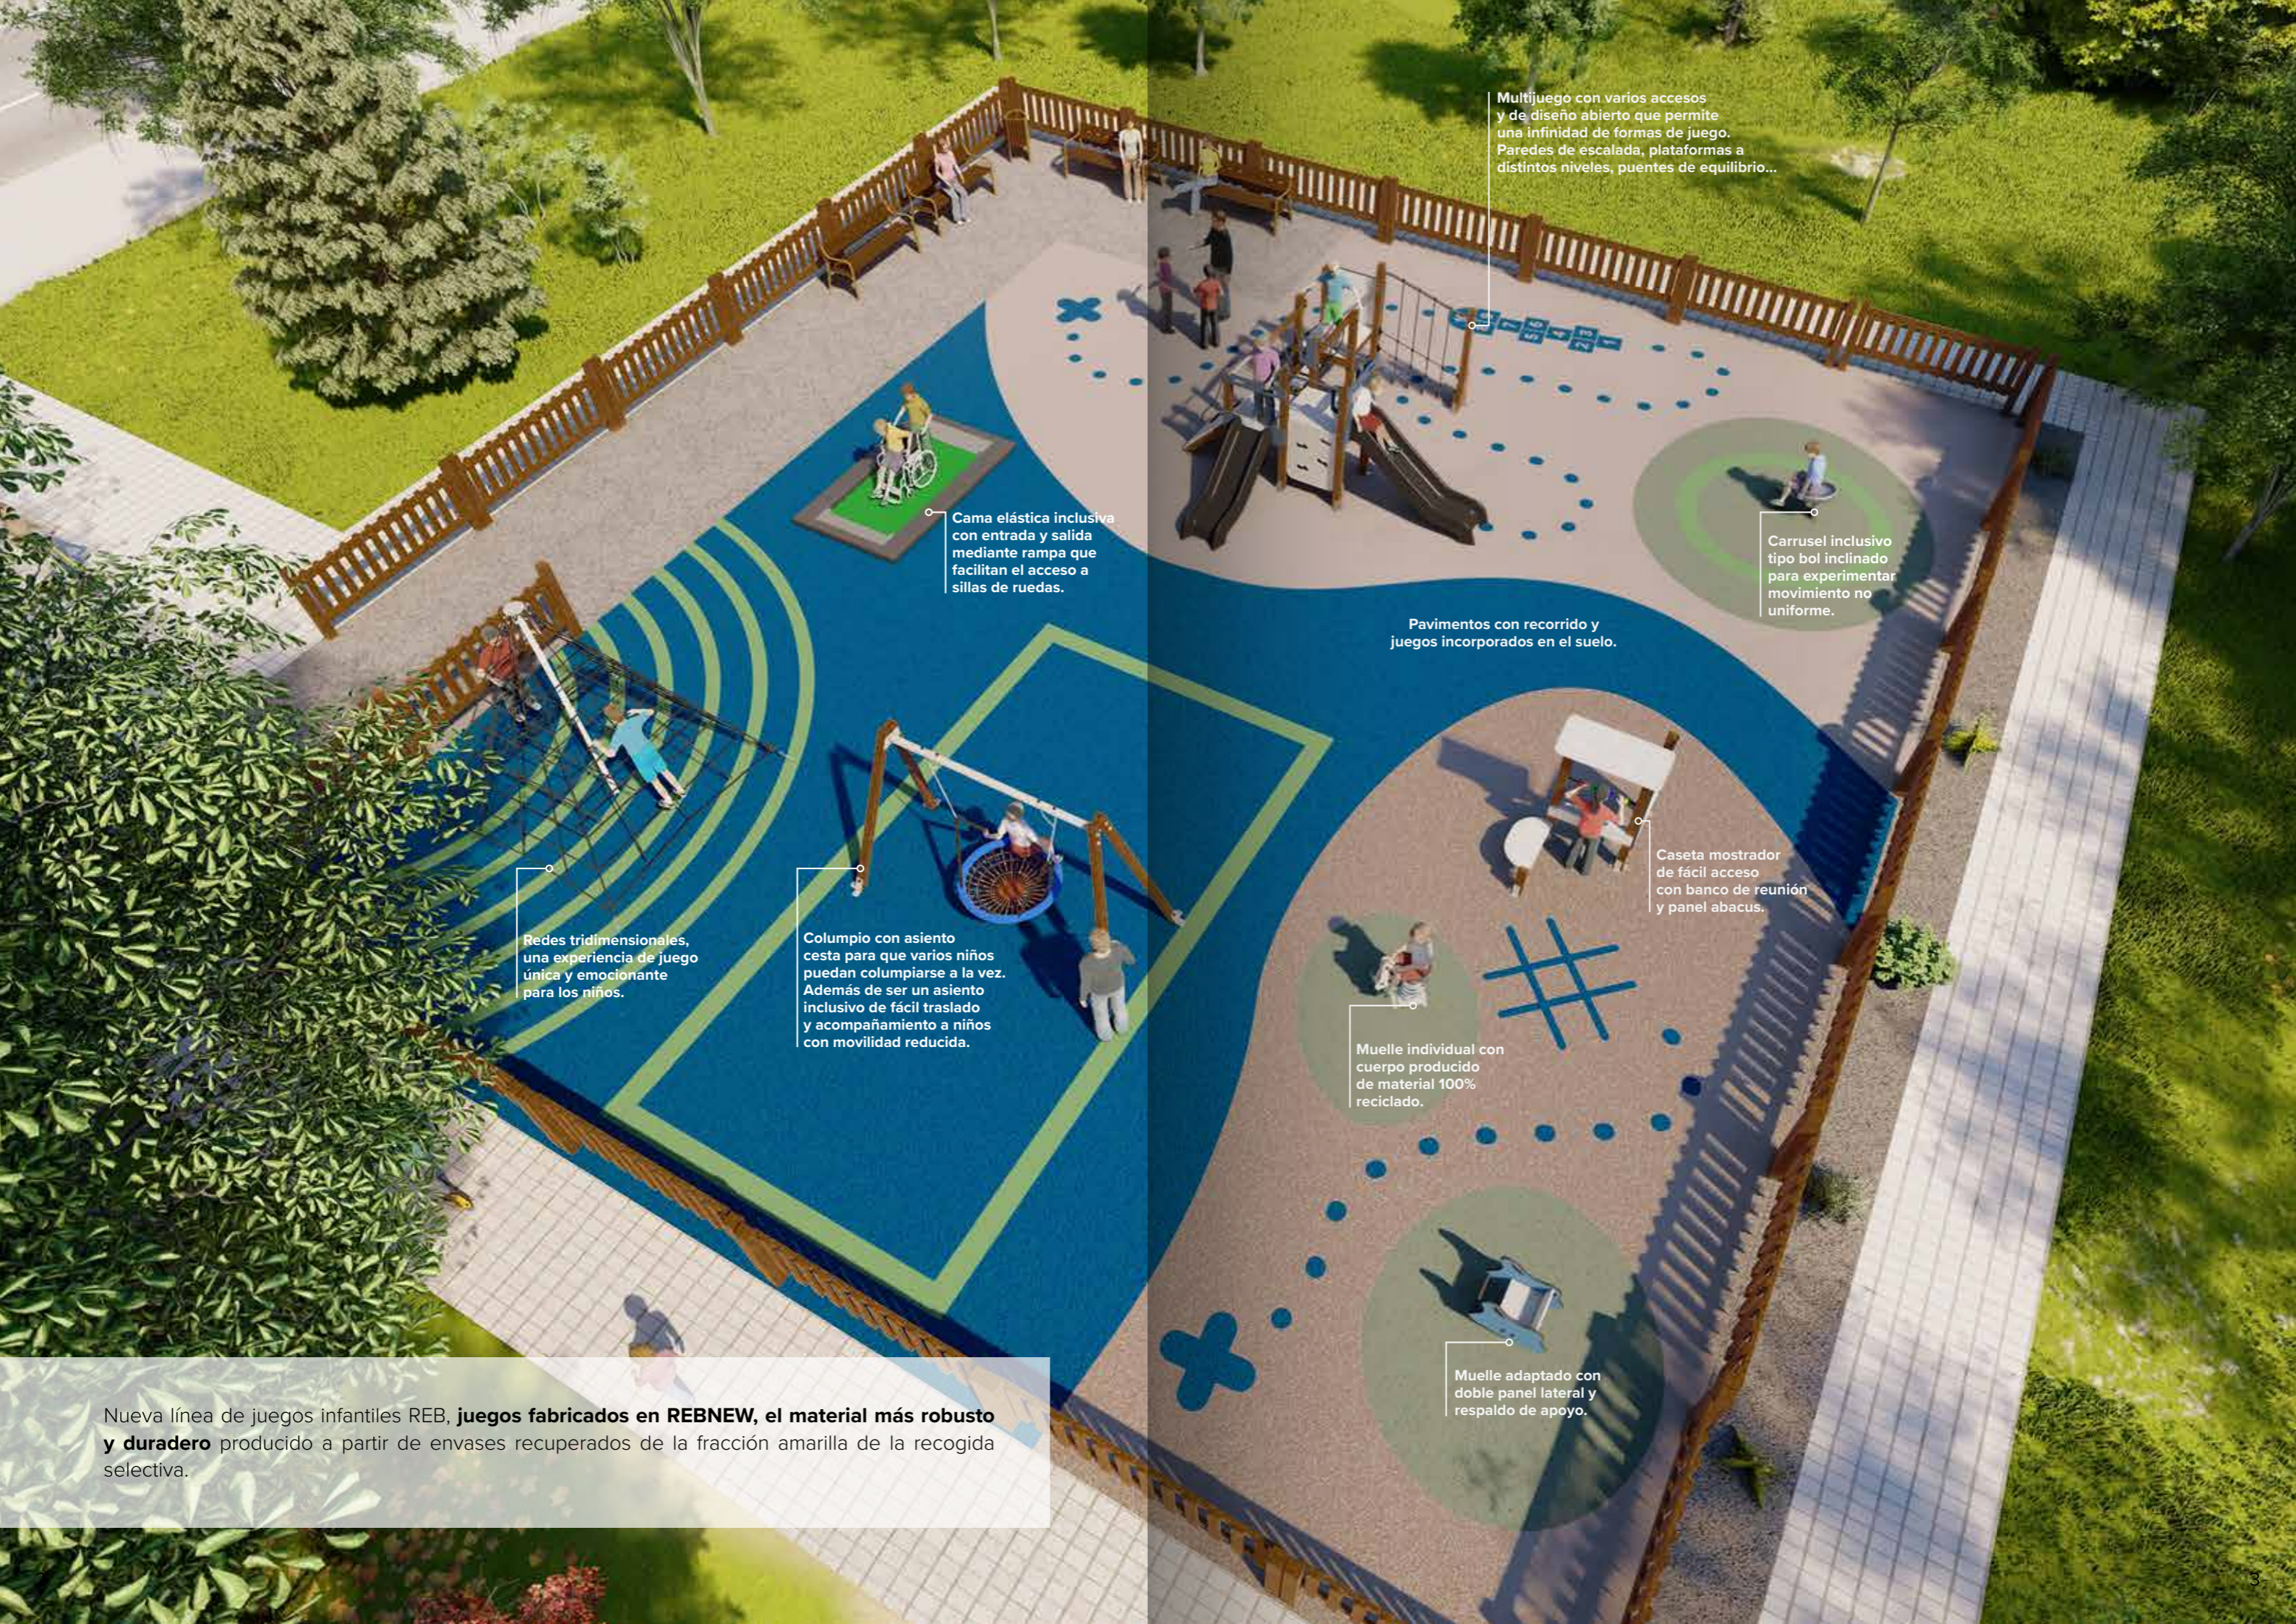

## PARQUES INFANTILES EN POLÍMERO RECICLADO

- ✓ PRODUCTO SOSTENIBLE
- ✓ SIN MANTENIMIENTO
- ✓ DISEÑO INCLUSIVO

Multijuego con varios accesos y de diseño abierto que permite una infinidad de formas de juego. Paredes de escalada, plataformas a distintos niveles, puentes de equilibrio...

Cama elástica inclusiva con entrada y salida mediante rampa que facilitan el acceso a sillas de ruedas.

Carrusel inclusivo tipo bol inclinado para experimentar movimiento no uniforme.

Pavimentos con recorrido y juegos incorporados en el suelo.

Redes tridimensionales, una experiencia de juego única y emocionante para los niños.

Colupio con asiento cesta para que varios niños puedan columpiarse a la vez. Además de ser un asiento inclusivo de fácil traslado y acompañamiento a niños con movilidad reducida.

Caseta mostrador de fácil acceso con banco de reunión y panel abacus.

Muelle individual con cuerpo producido de material 100% reciclado.

Muelle adaptado con doble panel lateral y respaldo de apoyo.

Nueva línea de juegos infantiles REB, **juegos fabricados en REBNEW, el material más robusto y duradero** producido a partir de envases recuperados de la fracción amarilla de la recogida selectiva.