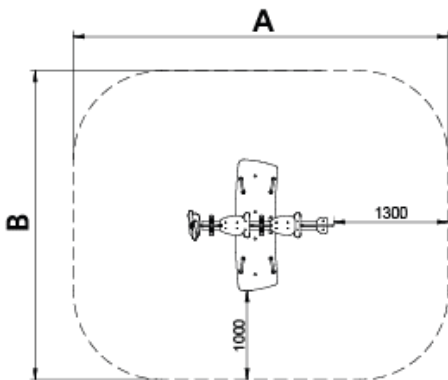

BENITO

-Juegos Infantiles

Muelle Sky

JFS11

1+

Certified
EN1176
product

La emoción de conducir un avión en tandem, con unos amigos colgados de las alas. Muelles para niños, divertidos y que potencian su aprendizaje. Fabricados con materiales resistentes y certificados según normativa EN1176.

A x B

A=4230mm 13.40m² 0.6m 4

B=3490mm

[Manual de mantenimiento](#) | [Ficha de proyecto](#) | [CAD](#) | [Certificación](#) | [Catálogo](#) | [3D](#) | [Instrucciones montaje](#) | [Imagen HD](#)

BENITO

info@benito.com
tel. 93 852 1000