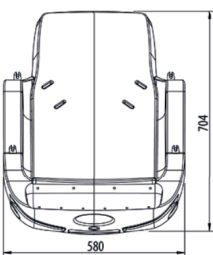

Asiento para columpio inclusivo con sistema de sujeción de seguridad diseñado bajo normativa EN 1176-2. Es recomendable que el usuario esté acompañado de un adulto.