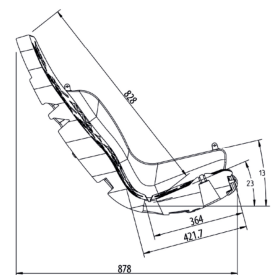

Asiento para columpio inclusivo con sistema de sujeción de seguridad diseñado bajo normativa EN 1176-2. Es recomendable que el usuario esté acompañado de un adulto.