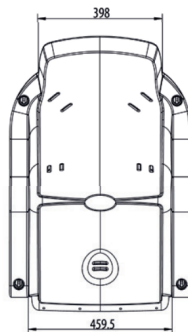

Asiento para columpio inclusivo con sistema de sujeción de seguridad diseñado bajo normativa EN 1176-2. Es recomendable que el usuario esté acompañado de un adulto.