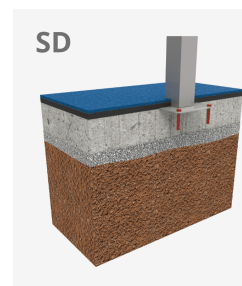

Columpios infantiles de diferentes materiales como madera y acero. Columpios para niños con gran resistencia a la abrasión, corrosión y muy resistentes a la intemperie.

A x B

A=7550mm 22.50m<sup>2</sup> 1.30m 2

B=2975mm

## Materiales:

**Estructura, Metal:** Postes galvanizados y lacados en polvo, con gran resistencia a la abrasión, la corrosión y la intemperie.

**Tornillería:** Tornillería electro galvanizada y de acero inoxidable 8.8 DIN267, AISI-304.