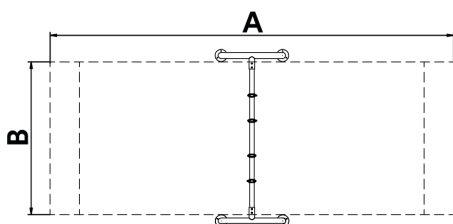

Columpios infantiles de diferentes materiales como madera y acero. Columpios para niños con gran resistencia a la abrasión, corrosión y muy resistentes a la intemperie.

A x B

A=7550mm 22.50m<sup>2</sup> 1.30m 2

B=2975mm

Pieza más grande (mm): 2360x1280x114 / Pieza más pesada (kg): 52

**ZONA DE IMPACTO:** Superficie de seguridad requerida. Se aconseja el revestimiento del suelo según la norma EN1176-1:2017  
Disponibilidad de repuestos: 10 años.