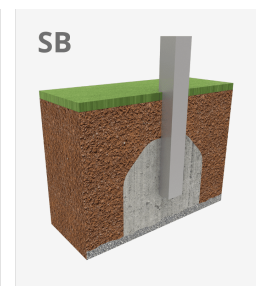

Columpios infantiles de diferentes materiales como madera y acero. Columpios para niños con gran resistencia a la abrasión, corrosión y muy resistentes a la intemperie.

A x B

A=7550mm 22.50m<sup>2</sup> 1.30m 2

B=2975mm

## Materiales:

**Estructura, Metal:** Postes galvanizados y lacados en polvo, con gran resistencia a la abrasión, la corrosión y la intemperie.

**Tornillería:** Tornillería electro galvanizada y de acero inoxidable 8.8 DIN267, AISI-304.

Pieza más grande (mm): 2360x1280x114 / Pieza más pesada (kg): 52

**ZONA DE IMPACTO:** Superficie de seguridad requerida. Se aconseja el revestimiento del suelo según la norma EN1176-1:2017  
Disponibilidad de repuestos: 10 años.