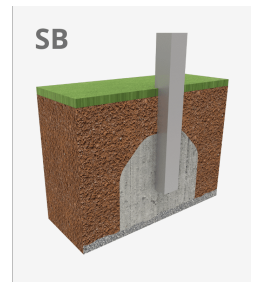

Columpios infantiles de diferentes materiales como madera y acero. Columpios para niños con gran resistencia a la abrasión, corrosión y muy resistentes a la intemperie.

A=12030mm 58.35m<sup>2</sup> 1.30m 6

B=11290mm

## Materiales:

**Estructura, Metal:** Postes de 140x80mm galvanizados en caliente y lacados en polvo, con gran resistencia a la abrasión, la corrosión y la intemperie. Dintel en acero galvanizado en caliente. Color Verde - RAL6018