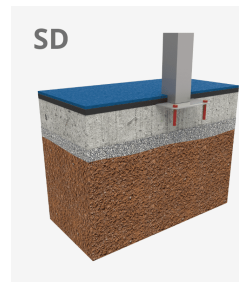

Columpios infantiles de diferentes materiales como madera y acero. Columpios para niños con gran resistencia a la abrasión, corrosión y muy resistentes a la intemperie.

A=12030mm 58.35m<sup>2</sup> 1.30m 6

B=11290mm

## Materiales:

**Estructura, Metal:** Postes de 140x80mm galvanizados en caliente y lacados en polvo, con gran resistencia a la abrasión, la corrosión y la intemperie. Dintel en acero galvanizado en caliente. Color Verde - RAL6018