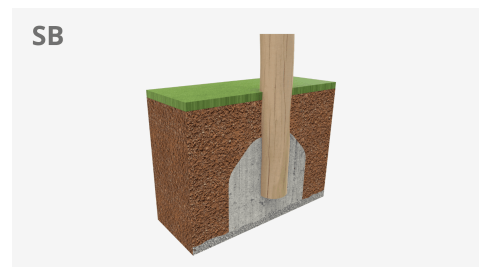

A x B	Area	Alto	Unidades
A=10800mm	75.40m2	2m	49
B=10300mm			

[Manual de mantenimiento](#) | [CAD](#) | [Instrucciones montaje](#) | [Imagen HD](#)

Materiales:

Postes, Madera Robinia: Postes de sección circular de madera de Robinia. Se caracterizan por su resistencia y durabilidad. Sus troncos están formados íntegramente por duramen, la parte más dura de los árboles. Es un material vivo, por lo tanto es posible que aparezcan pequeñas grietas que no afectan a su durabilidad que puede llegar a los 20 años.

Redes, Cuerda armada antivandálica: Ø 16mm, 6 hilos de acero trenzados recubiertos de polipropileno. Conectores de plástico de gran durabilidad.

Piezas metálicas: Acero inoxidable AISI-304.

Tornillería: Tornillería electro galvanizada y de acero inoxidable 8.8 DIN267, AISI-304.

Pieza más grande (mm): 3400x180x180 / Pieza más pesada (kg): 79

ZONA DE IMPACTO: Superficie de seguridad requerida. Se aconseja el revestimiento del suelo según la norma EN1176-1:2017
Disponibilidad de repuestos: 10 años