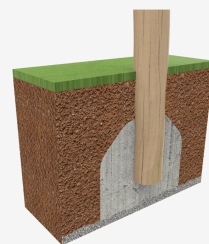

A x B

A=6740mm 19.90m² 1m 2

B=4120mm

SB

[Catálogo](#) | [Instrucciones montaje](#) | [Imagen HD](#)

Materiales:

Postes, Madera Robinia: Postes de sección circular de madera de Robinia. Se caracterizan por su resistencia y durabilidad. Sus troncos están formados íntegramente por duramen, la parte más dura de los árboles. Es un material vivo, por lo tanto es posible que aparezcan pequeñas grietas que no afectan a su durabilidad que puede llegar a los 20 años.

Redes, Cuerda armada antivandálica: Ø 16mm, 6 hilos de acero trenzados recubiertos de polipropileno. Conectores de plástico de gran durabilidad.

Piezas metálicas: Acero inoxidable AISI-304.

Tornillería: Tornillería electro galvanizada y de acero inoxidable 8.8 DIN267, AISI-304.

Pieza más grande (mm): 1800x180x180 / Pieza más pesada (kg): 42

ZONA DE IMPACTO: Superficie de seguridad requerida. Se aconseja el revestimiento del suelo según la norma EN1176-1:2017
Disponibilidad de repuestos: 10 años