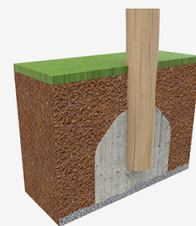

A=8150mm 45.90m² 0.83m 6

B=7750mm

SB

Materiales:

Postes, Madera Robinia: Postes de sección circular de madera de Robinia. Se caracterizan por su resistencia y durabilidad. Sus troncos están formados íntegramente por duramen, la parte más dura de los árboles. Es un material vivo, por lo tanto es posible que aparezcan pequeñas grietas que no afectan a su durabilidad que puede llegar a los 20 años.

Redes, Cuerda armada antivandálica: Ø 16mm, 6 hilos de acero trenzados recubiertos de polipropileno. Conectores de plástico de gran durabilidad.

Piezas metálicas: Acero inoxidable AISI-304.

Tornillería: Tornillería electro galvanizada y de acero inoxidable 8.8 DIN267, AISI-304.

Pieza más grande (mm): 3000x180x180 / Pieza más pesada (kg): 69

ZONA DE IMPACTO: Superficie de seguridad requerida. Se aconseja el revestimiento del suelo según la norma EN1176-1:2017
Disponibilidad de repuestos: 10 años