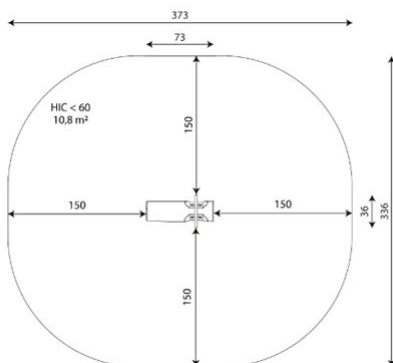

3+

Certified
EN1176
product

Para quienes piensan que la pedagogía va más allá del propio juego, aquellos que quieren que los niños se eduquen en el respeto a lo natural, que aprendan a valorar la imperfección de lo auténtico o simplemente **para los que buscan carácter artesanal en sus proyectos**, encontrarán en la colección ROY la alternativa perfecta.

A x B

10,80m2

600mm

1

A=3730mm B=3360mm

SB

[CAD](#) | [Catálogo](#) | [Instrucciones montaje](#) | [Imagen HD](#)