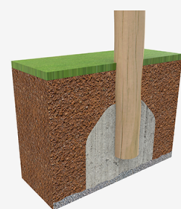

A x B

10,80m2

600mm

1

A=3730mm B=3360mm

SB

[CAD](#) | [Catálogo](#) | [Instrucciones montaje](#) | [Imagen HD](#)

## Materiales:

**Postes, Madera Robinia:** Postes de sección circular de madera de Robinia. Se caracterizan por su resistencia y durabilidad. Sus troncos están formados íntegramente por duramen, la parte más dura de los árboles. Es un material vivo, por lo tanto es posible que aparezcan pequeñas grietas que no afectan a su durabilidad que puede llegar a los 20 años.