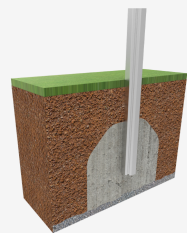

A x B			
A=3700mm	12.6m2	0.6m	1
B=3400mm			

SB

[Manual de mantenimiento](#) | [CAD](#) | [Catálogo](#) | [Instrucciones montaje](#) | [Imagen HD](#)

Materiales:

Postes, Madera Robinia: Postes de sección circular de madera de Robinia. Se caracterizan por su resistencia y durabilidad. Sus troncos están formados íntegramente por duramen, la parte más dura de los árboles. Es un material vivo, por lo tanto es posible que aparezcan pequeñas grietas que no afectan a su durabilidad que puede llegar a los 20 años.