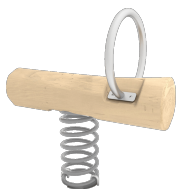

A x B			
A=4700mm	15.90m2	0.60mm	4
B=4350mm			

SB

[CAD](#) | [Instrucciones montaje](#) | [Imagen HD](#)

Materiales:

Postes, Madera Robinia: Postes de sección circular de madera de Robinia. Se caracterizan por su resistencia y durabilidad. Sus troncos están formados íntegramente por duramen, la parte más dura de los árboles. Es un material vivo, por lo tanto es posible que aparezcan pequeñas grietas que no afectan a su durabilidad que puede llegar a los 20 años.

Piezas metálicas: Acero inoxidable AISI-304.

Tornillería: Tornillería electro galvanizada y de acero inoxidable 8.8 DIN267, AISI-304.

- Ninguno de los materiales necesita tratamiento especial para su eliminación.
- Si el equipo está sujeto a un uso severo, se debe incrementar el plan de mantenimiento.
- No usar el producto antes de finalizar la instalación/mantenimiento.
- Consultar instrucciones de mantenimiento.

Tornillería de anclaje al suelo no incluida.

Funciones Ludicas:

Variantes:

[W2309](#)

[JROYM01](#)

[JROY06](#)