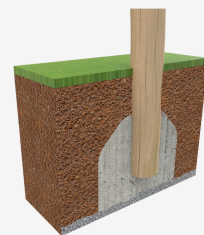

A x B			
A=4700mm	15.90m2	0.60mm	4
B=4350mm			

SB

[CAD](#) | [Instrucciones montaje](#) | [Imagen HD](#)

Materiales:

Postes, Madera Robinia: Postes de sección circular de madera de Robinia. Se caracterizan por su resistencia y durabilidad. Sus troncos están formados íntegramente por duramen, la parte más dura de los árboles. Es un material vivo, por lo tanto es posible que aparezcan pequeñas grietas que no afectan a su durabilidad que puede llegar a los 20 años.

Pieza más grande (mm): 950x220x220 / Pieza más pesada (kg): 22

ZONA DE IMPACTO: Superficie de seguridad requerida. Se aconseja el revestimiento del suelo según la norma EN1176-1:2017
Disponibilidad de repuestos: 10 años