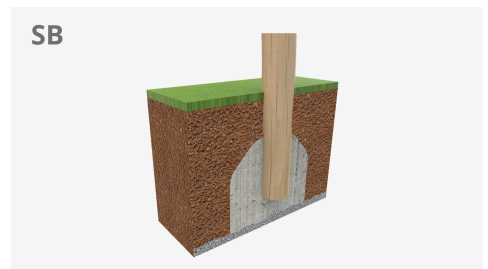

A x B			
A=6100mm	15.90m2	990mm	4
B=2740mm			

Materiales:

Postes, Madera Robinia: Postes de sección circular de madera de Robinia. Se caracterizan por su resistencia y durabilidad. Sus troncos están formados íntegramente por duramen, la parte más dura de los árboles. Es un material vivo, por lo tanto es posible que aparezcan pequeñas grietas que no afectan a su durabilidad que puede llegar a los 20 años.

Pieza más grande (mm): 4000x180x180 / Pieza más pesada (kg): 92

ZONA DE IMPACTO: Superficie de seguridad requerida. Se aconseja el revestimiento del suelo según la norma EN1176-1:2017
Disponibilidad de repuestos: 10 años