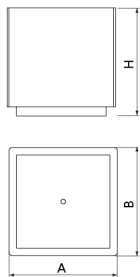

Jardinera fabricada en hormigón prefabricado color gris granítico de aspecto rugoso.

Anclaje recomendado: Apoyado por su propio peso.

Ref.	A	B	H
UM1372	580	580	580
UM1373	500	500	980
UM1673	500	500	880