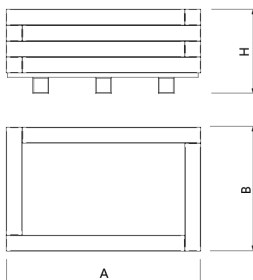

Ref.	A	B	H
UM1480	1100	700	475