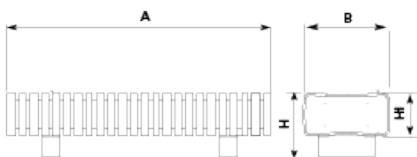

UM322

100% plástico reciclado y SIN mantenimiento

Banco en forma «vértebra» recto o curva. Además de su flexibilidad geométrica y funcional, **esta fabricado con plástico reciclado obtenido de la recogida selectiva urbana, 100% reciclado y reciclable, material durable, inalterable a la intemperie, resistente al agua y que NO requiere ningún tipo de mantenimiento.**