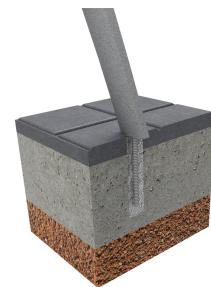

[Ficha de proyecto](#) | [CAD](#) | [Catálogo](#) | [Imagen HD](#)