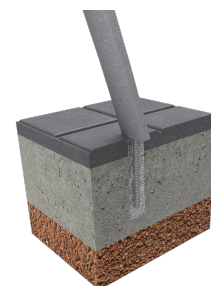

[Manual de mantenimiento](#) | [Ficha de proyecto](#) | [CAD](#) | [Catálogo](#) | [3D](#) | [Instrucciones montaje](#) | [Imagen HD](#)

BENITO

info@benito.com
tel. 93 852 1000