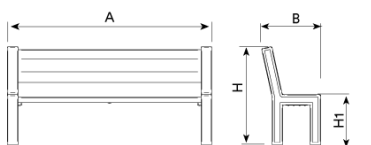

Ref.	A	B	H	H1
UM337	1930	560	925	475
UM337B	1930	460	450	-
UM336	2000	670	815	440
UM338B	1800	460	475	-

[Manual de mantenimiento](#) | [Ficha de proyecto](#) | [CAD](#) | [Catálogo](#) | [3D](#) | [Instrucciones montaje](#) | [Imagen HD](#)

Plaqueta aluminio 74 x 35 mm.