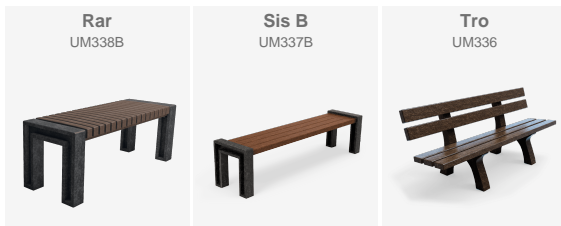

BENITO

-Mobiliario Urbano

Banco

Sis

UM337

Banco fabricado con plástico reciclado Rebnew, un material excepcional. Con resistencia a la intemperie, resistente a aceites, ácidos y agua de mar. No se degrada. No se astilla. Antigraffiti. Resistente a la humedad, no absorbe agua, de secado rápido. ECOLÓGICO proviene de producto reciclado y a la vez es reciclable. Larga vida útil. 100% Reciclable. Sin contaminantes.