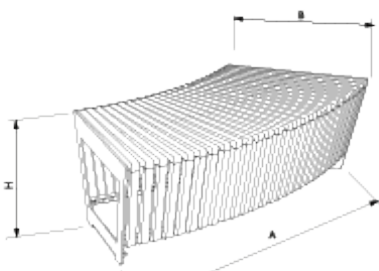

Ref.	A	B	H
UM3D101	1285	700	450