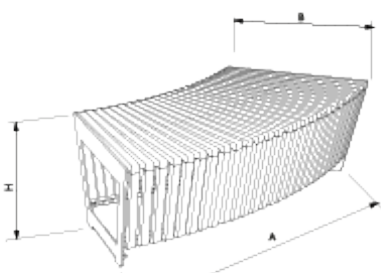

Ref.	A	B	H
	1285	700	450 mm

BENITO

info@benito.com
tel. 93 852 1000