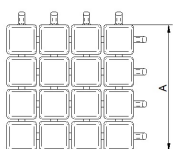

Ref.	A	B	H
VRA050PR	490	490	60

Única pieza completa y terminada.

- Se montan y se quitan cuando es necesario, indicado para su uso temporal , por ejemplo, en los cambios estacionales.
- Fácil instalación, transporte y almacenamiento.
- 4 losetas por m2.
- El césped crece perfectamente.