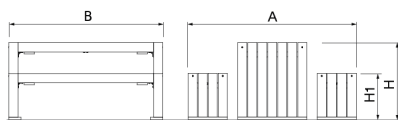

Ref.	A	B	H	H1
VRM215M	1441	1500	750	450

[Manual de mantenimiento](#) | [Ficha de proyecto](#) | [CAD](#) | [Catálogo](#) | [Instrucciones montaje](#) | [BIM](#) | [Imagen HD](#)

Fabricado de plásticos reciclados de alta calidad.