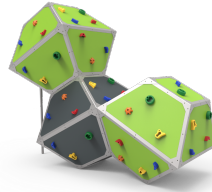

Presas fabricadas con poliuretano de alta calidad con arandela de metal ya insertada en el interior. Las presas se atornillan en dos lugares para evitar el giro.

Ventajas:

- No giran

Aplicaciones: Rocódromos

Acabados:

Colores:

- Rojo
- Verde
- Amarillo
- Azul

Productos:

JROK01

JROK02

JROK03

JROK04