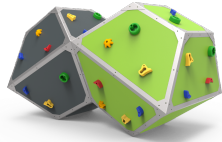

Presas fabricadas con poliuretano de alta calidad con arandela de metal ya insertada en el interior. Las presas se atornillan en dos lugares para evitar el giro.

Ventajas:

- No giran

Aplicaciones: Rocódromos

Acabados:

Colores:

- Rojo
- Verde
- Amarillo
- Azul

Productos:

JROK01

JROK02

JROK03

JROK04