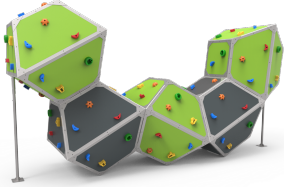

Presas fabricadas con poliuretano de alta calidad con arandela de metal ya insertada en el interior. Las presas se atornillan en dos lugares para evitar el giro.

Ventajas:

- No giran

Aplicaciones: Rocódromos

Acabados:

Colores:

- Rojo
- Verde
- Amarillo
- Azul

Productos:

JROK01

JROK02

JROK03

JROK04