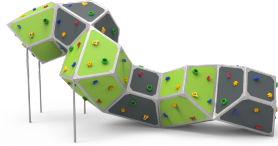

JROK02

JROK03

JROK04

JROK05

JROK06