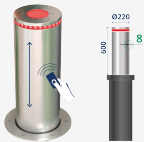

Instaladas las pilonas automáticas para proteger la sede del ministerio de defensa en el Paseo de la Castellana de Madrid.

TELESCÓPICA AUTOMÁTICA Ø220 x 600mm
H6008

Se trata de pilonas de alta seguridad que hemos fabricado con **tubo de 13mm** de espesor en acero inoxidable, hidráulicas (uso intensivo, seguridad negativa, o sea que en caso de corte de energía las pilonas no bajarían) y con corona luminosa led rojo – verde. Estas pilonas son capaces de proteger unas instalaciones tan sensibles como las de un [Ministerio del Gobierno de España](#), se han instalado en todos los accesos, tanto entradas como salidas. Fabricamos siguiendo unos estrictos controles de seguridad. Nuestra experiencia y constante investigación han dado lugar a una gama de pilonas capaces de satisfacer todas las demandas.