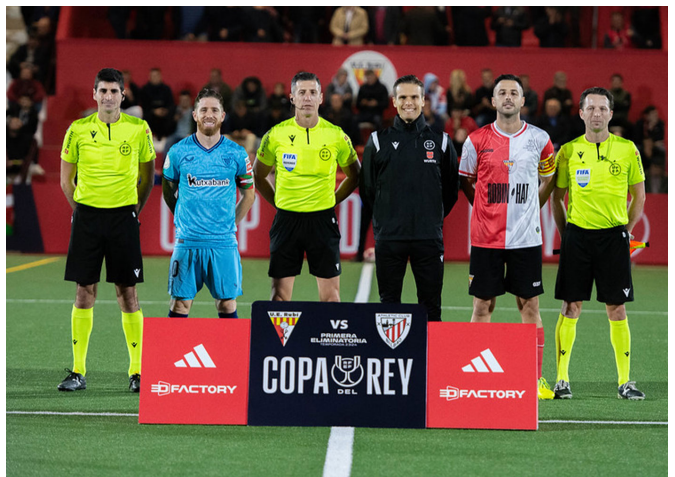

BENITO

info@benito.com
tel. 93 852 1000