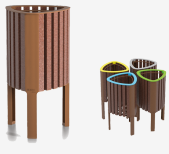

BENITO

-Mobiliario Urbano

Barcelona

Instalación en Barcelona, cerca del puerto, con mesas de picnic, jardineras y papeleras GEA de material ReBnew, resistente a la corrosión costera.

GEA
PA663

Pik
VRM210MB

polímero 100% reciclado
UM1640-2PR

V. | La mejora y evolución constante de nuestros productos, puede provocar algunas modificaciones en las especificaciones técnicas y características de los mismos sin previo aviso.