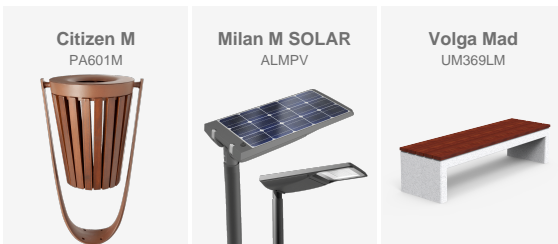

Instalación de luminarias Milan Solar: diseño todo en uno con panel solar, batería y control integrado, junto a bancos Volga y papeleras Citizen. Solución funcional y elegancia urbana.

En la localidad de Polinyà, en la provincia de Barcelona, se ha llevado a cabo una ampliación significativa del Cementerio Municipal, con el objetivo de mejorar su funcionalidad y estética.

En este proyecto, se han instalado **luminarias Milan Solar**, que integran un panel solar, batería y sistema de control en la propia estructura, proporcionando una solución eficiente y sostenible para la iluminación. Además, el nuevo mobiliario urbano ha sido cuidadosamente seleccionado para armonizar con el entorno. Los **bancos Volga**, con láminas de madera, ofrecen un espacio acogedor para el descanso, mientras que las **papeleras Citizen M** facilitan la limpieza y el mantenimiento del lugar.