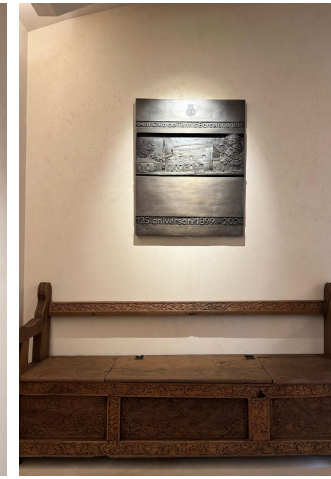

V. | La mejora y evolución constante de nuestros productos, puede provocar algunas modificaciones en las especificaciones técnicas y características de los mismos sin previo aviso.

BENITO

info@benito.com
tel. 93 852 1000