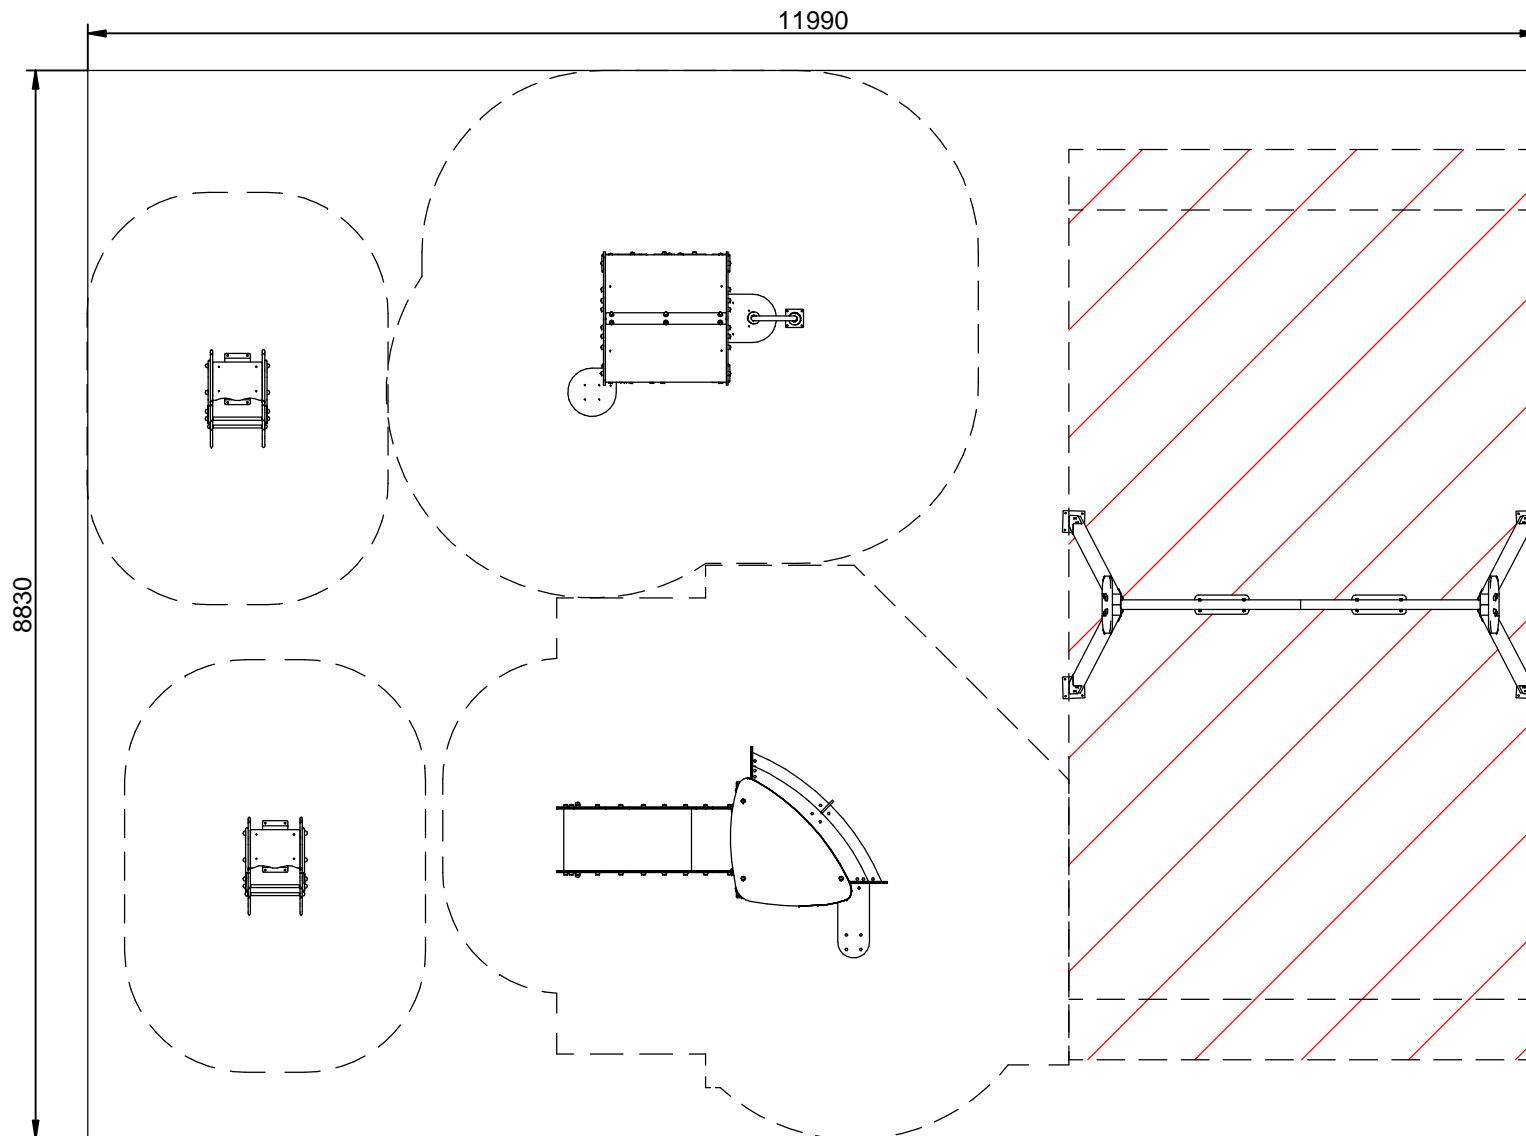

BENITO
-Play

EDUCA 85m2
W2035

T +34 938 521 000
www.benito.com

Stotal = 106 m²

H= 1,30 m