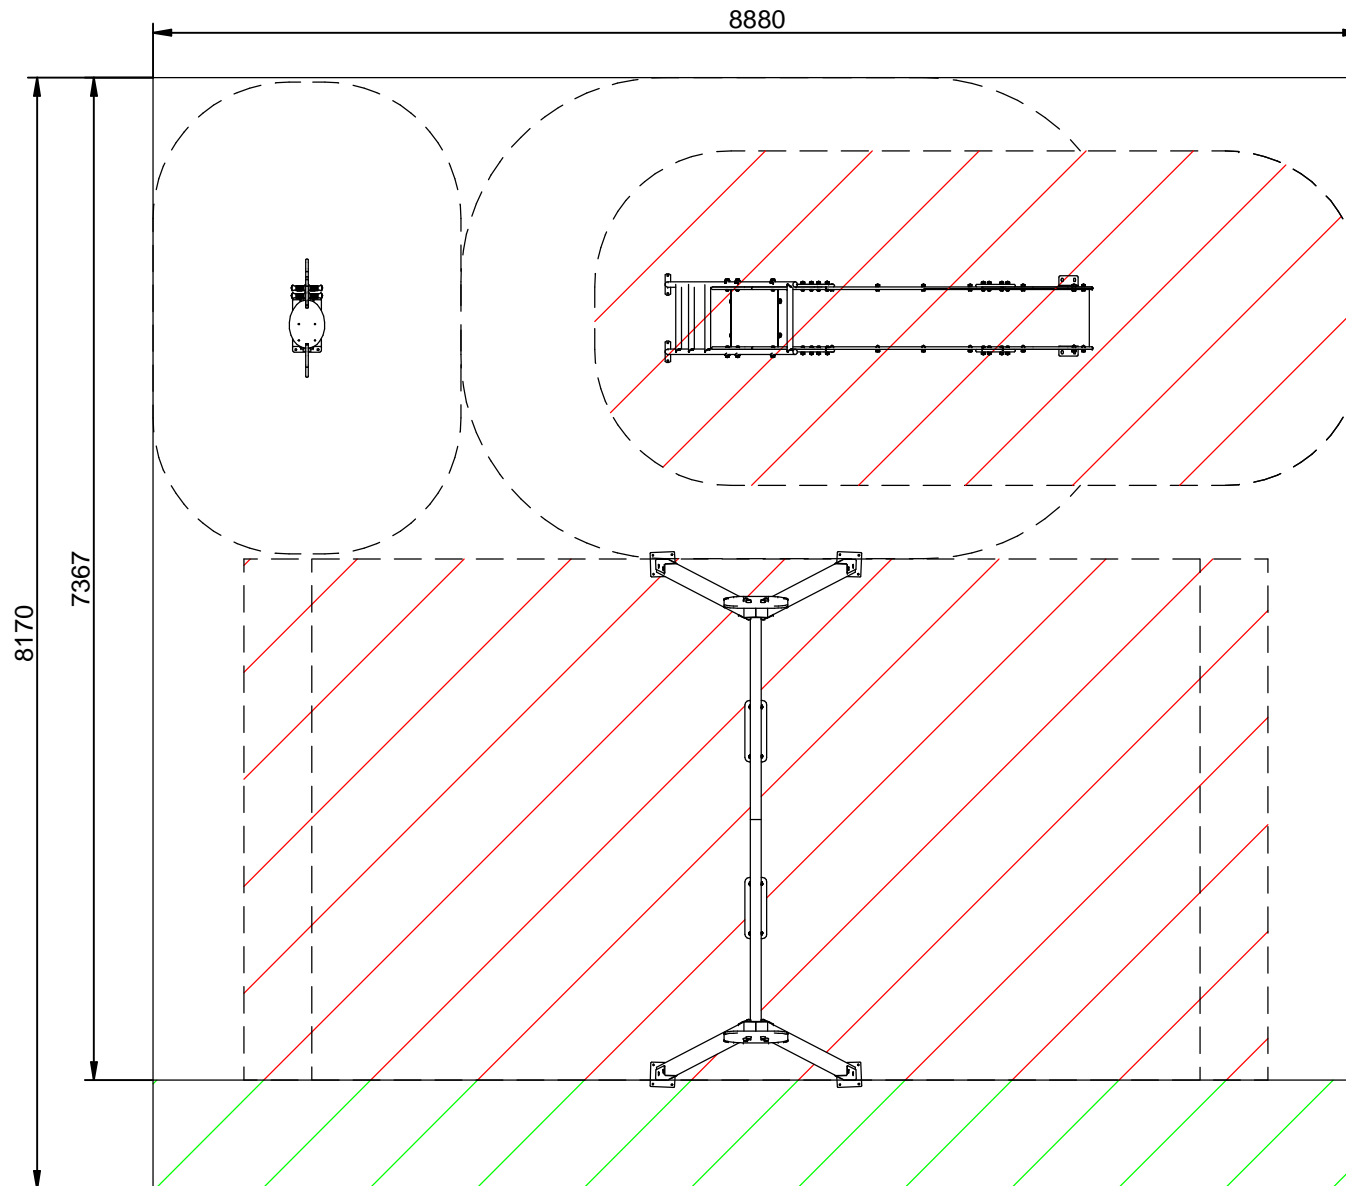

**BENITO**  
**-Play**

**BASIC 60m2**  
W2308

T +34 938 521 000  
www.benito.com

Stotal = 73 m<sup>2</sup>

H= 1,40 m