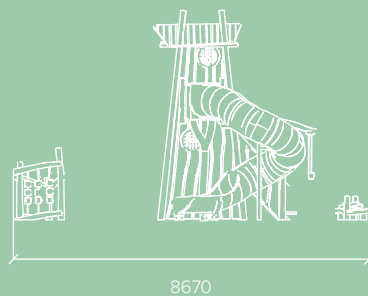

JROY164

Torre de gran formato **LIT**

Ventanas mirador de metacrilato.

Tobogán espiral de acero inoxidable mate, 2,50m de altura.

Zona juego táctil experimental con arena. Grúa con cubo incorporada a la torre.

Pared vertical de escalada con presas integradas.

ÁREA DE SEGURIDAD

77m²

Escalera con peldaños, asideros y con plataforma de transferencia.

Tobogán inclusivo/doble, 1,25m de altura.

Paneles lúdicos "3 en raya" + pizarra

5m
DE ALTURA

CAPACIDAD
22
NIÑOS

MEDIDAS EN MM