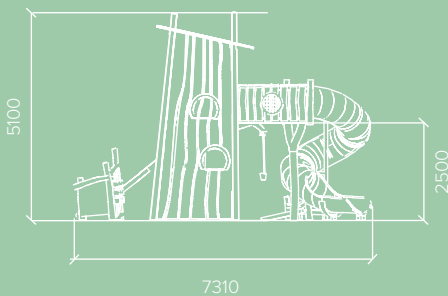

Pared vertical de escalada con presas integradas.

ÁREA DE SEGURIDAD

77m²

Escalera con peldaños, asideros y con plataforma de transferencia.

Tobogán inclusivo/doble, 1,25m de altura.

Paneles lúdicos "3 en raya" + pizarra

5m
DE ALTURA

CAPACIDAD
22
NIÑOS

MEDIDAS EN MM

BENITO

info@benito.com
tel. 93 852 1000

IVA y portes no incluidos. Oferta válida hasta fin de existencias. Los precios no incluyen pavimentación, ni instalación.