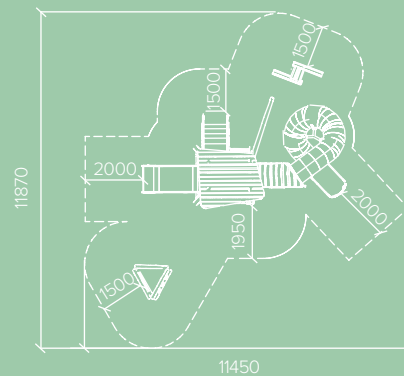

Todos los elementos metálicos son de Acero inoxidable AISI-304.

La torre se caracteriza por las múltiples zonas de juego y su gran formato:

- Tobogán espiral de 2,50m de altura en acero inoxidable mate.
- Torre de 5m de altura de 2 pisos con acceso en cada uno de ellos.
- Pared de escalada de 2,5 metros.
- Tobogán inclusivo a partir de una plataforma con escalera de transferencia y peldaños de fácil acceso.
- Elementos a cota 0 interactivos como el juego del "3 en raya", una pizarra, grúa de arena etc.
- Juego pensado para múltiples edades de 3 a 15 años.
- Capacidad de Torre de Gran Formato LIT para 22 niños.

JROY164

Torre de gran formato **LIT**

Ventanas mirador de metacrilato.

Tobogán espiral de acero inoxidable mate, 2,50m de altura.

Zona juego táctil experimental con arena. Grúa con cubo incorporada a la torre.

Pared vertical de escalada con presas integradas.

ÁREA DE SEGURIDAD

77m²

Escalera con peldaños, asideros y con plataforma de transferencia.

Tobogán inclusivo/doble, 1,25m de altura.

Paneles lúdicos "3 en raya" + pizarra

5m
DE ALTURA

CAPACIDAD
22
NIÑOS

MEDIDAS EN MM

BENITO

info@benito.com
tel. 93 852 1000

IVA y portes no incluidos. Oferta válida hasta fin de existencias. Los precios no incluyen pavimentación, ni instalación.